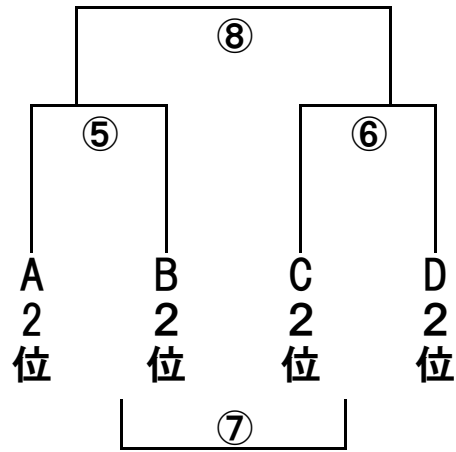

Dリーグ	湊中	中郷中	将軍野中	勝	分	負	得失	順
湊中								
中郷中								
将軍野中								

スケジュール

試合予定	リーグ	時間	主審 副審
ウィンズ046 八戸東中	A	8:30	鮫
木ノ下中 鮫中	B	9:10	八戸東
八戸東中 三本木中	A	9:50	木ノ下
鮫中 北上中	B	10:30	三本木
ウィンズ046 三本木中	A	11:10	北上
木ノ下中 北上中	B	11:50	ウィンズ
フレンドリー (北上中対湊中)			
ウィンズ24 田名部中	C	13:10	湊
湊中 中郷中	D	13:50	田名部
田名部中 土崎中	C	14:30	中郷
中郷中 将軍野中	D	15:10	土崎
ウィンズ24 土崎中	C	15:50	将軍野
湊中 将軍野中	D	16:10	ウィンズ

1月21日(日) 順位トーナメント

会場: グリーンドーム南郷

1位トーナメント

2位トーナメント

3位トーナメント

スケジュール

副審は各チーム1名、主審はご相談の上どちらか

試合予定		順	時間	主副審		
A 3位	B 3位	3	9:00	C 3位	D 3位	①
C 3位	D 3位	3	9:40	A 3位	B 3位	②
11位-12位		3	10:20	④	④	③
9位-10位		3	11:00	③	③	④
A 2位	B 2位	2	11:40	C 2位	D 2位	⑤
C 2位	D 2位	2	12:20	A 2位	B 2位	⑥
7位-8位		2	13:00	⑧	⑧	⑦
5位-6位		2	13:40	⑦	⑦	⑧
A 1位	B 1位	1	14:20	C 1位	D 1位	⑨
C 1位	D 1位	1	15:00	A 1位	B 1位	⑩
3位 - 4位		1	15:40	主催	主催	⑪
1位 - 2位		1	16:20	主催	主催	⑫