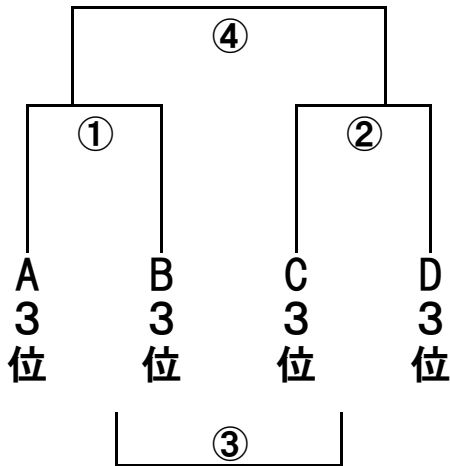

Dリーグ	湊中	中郷中	将軍野中	勝	分	負	得失	順
湊中								
中郷中								
将軍野中								

スケジュール

試合予定	リーグ	時間	主審 副審
ウィンズ046 八戸東中	A	8:30	鮫
木ノ下中 鮫中	B	9:10	八戸東
八戸東中 三本木中	A	9:50	木ノ下
鮫中 北上中	B	10:30	三本木
ウィンズ046 三本木中	A	11:10	北上
木ノ下中 北上中	B	11:50	ウィンズ
フレンドリー (北上中対湊中)			
ウィンズ24 田名部中	C	13:10	湊
湊中 中郷中	D	13:50	田名部
田名部中 土崎中	C	14:30	中郷
中郷中 将軍野中	D	15:10	土崎
ウィンズ24 土崎中	C	15:50	将軍野
湊中 将軍野中	D	16:10	ウィンズ

1月21日(日) 順位トーナメント

会場: グリーンドーム南郷

1位トーナメント

2位トーナメント

3位トーナメント

スケジュール

副審は各チーム1名、主審はご相談の上どちらか

試合予定		順	時間	主副審		
A 3位	B 3位	3	9:00	C 3位	D 3位	①
C 3位	D 3位	3	9:40	A 3位	B 3位	②
11位-12位		3	10:20	④	④	③
9位-10位		3	11:00	③	③	④
A 2位	B 2位	2	11:40	C 2位	D 2位	⑤
C 2位	D 2位	2	12:20	A 2位	B 2位	⑥
7位-8位		2	13:00	⑧	⑧	⑦
5位-6位		2	13:40	⑦	⑦	⑧
A 1位	B 1位	1	14:20	C 1位	D 1位	⑨
C 1位	D 1位	1	15:00	A 1位	B 1位	⑩
3位 - 4位		1	15:40	主催	主催	⑪
1位 - 2位		1	16:20	主催	主催	⑫