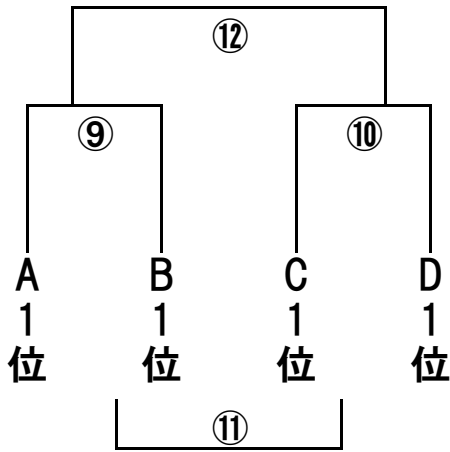

Dリーグ	湊中	中郷中	将軍野中	勝	分	負	得失	順
湊中								
中郷中								
将軍野中								

スケジュール

試合予定	リーグ	時間	主審 副審
ウィンズ046 八戸東中	A	8:30	鮫
木ノ下中 鮫中	B	9:10	八戸東
八戸東中 三本木中	A	9:50	木ノ下
鮫中 北上中	B	10:30	三本木
ウィンズ046 三本木中	A	11:10	北上
木ノ下中 北上中	B	11:50	ウィンズ
フレンドリー (北上中対湊中)			
ウィンズ24 田名部中	C	13:10	湊
湊中 中郷中	D	13:50	田名部
田名部中 土崎中	C	14:30	中郷
中郷中 将軍野中	D	15:10	土崎
ウィンズ24 土崎中	C	15:50	将軍野
湊中 将軍野中	D	16:10	ウィンズ

1月21日(日) 順位トーナメント

会場: グリーンドーム南郷

1位トーナメント

2位トーナメント

3位トーナメント

スケジュール

副審は各チーム1名、主審はご相談の上どちらか

試合予定		順	時間	主副審		
A 3位	B 3位	3	9:00	C 3位	D 3位	①
C 3位	D 3位	3	9:40	A 3位	B 3位	②
11位-12位		3	10:20	④	④	③
9位-10位		3	11:00	③	③	④
A 2位	B 2位	2	11:40	C 2位	D 2位	⑤
C 2位	D 2位	2	12:20	A 2位	B 2位	⑥
7位-8位		2	13:00	⑧	⑧	⑦
5位-6位		2	13:40	⑦	⑦	⑧
A 1位	B 1位	1	14:20	C 1位	D 1位	⑨
C 1位	D 1位	1	15:00	A 1位	B 1位	⑩
3位 - 4位		1	15:40	主催	主催	⑪
1位 - 2位		1	16:20	主催	主催	⑫