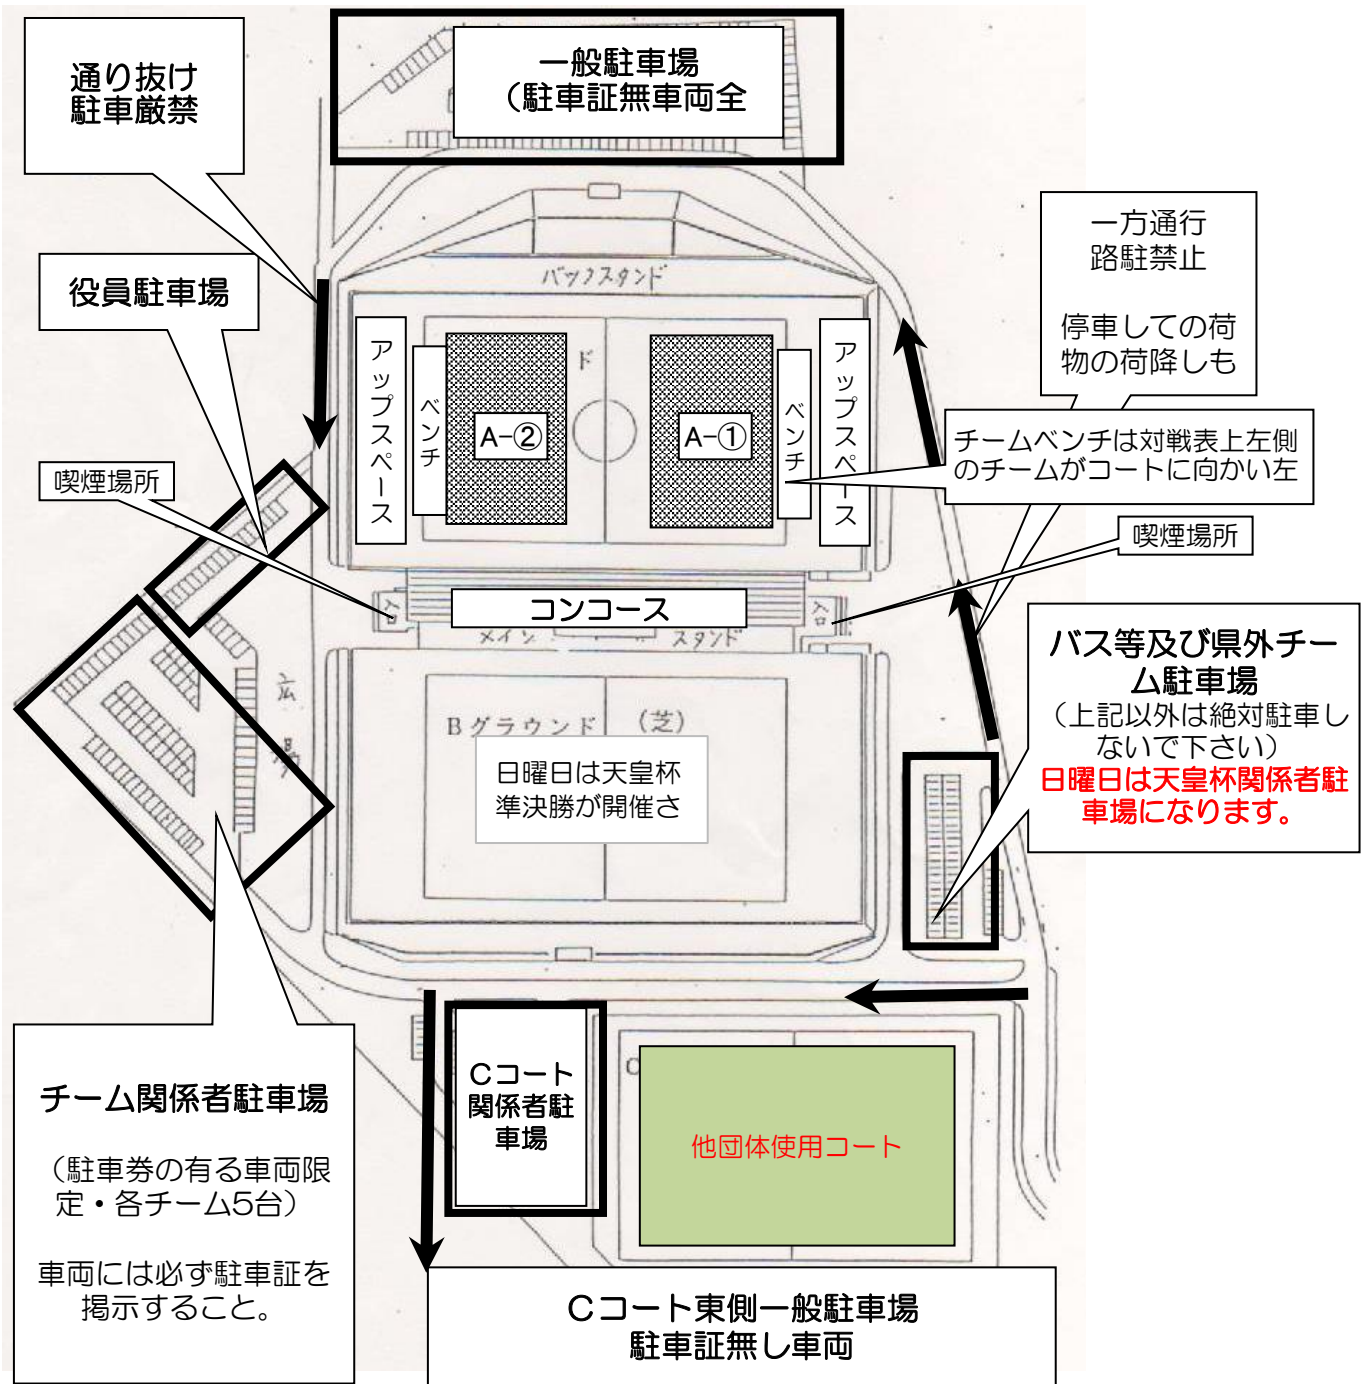

第42回 宮城少年サッカーフェスティバル めぐみ野サッカー場 駐車場図

※ 駐車は必ず指定された場所に駐車し、路上駐車は絶対しないこと！！

荷物はコンコースに置いて構いませんが、他チーム及び避難通路確保の為Aコート側に通路を必ず確保して下さい。
特に日曜日はAコートで大会が開催されます。

子供達の為にも大人がルールを守りましょう

めぐみ野サッカー場 駐車場案内図