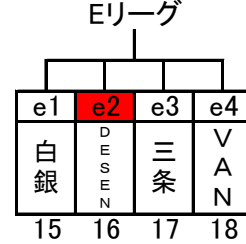

H30 八戸市中学生春季サッカー大会(中学校・クラブ)

4月28日(土) 20分ハーフ (各会場とも一試合目に関わる3チームがゴール準備、二試合目に関わる2チームがライン引き、その他の準備になります)

会場【北稜中学校】

会場【新井田(道路側)】

会場【ダイスタ】

会場【江陽中学校】

会場【新井田(テニス側)】

会場【ダイスタ】

開始時刻	試合	審判
9:00~	a1 a2	a3
10:00~	a3 a4	a2
11:00~	a1 a3	a4
12:00~	a2 a4	a1
13:00~	a1 a4	a2
14:00~	a2 a3	a4

開始時刻	試合	審判
9:00~	d1 d2	d3
10:00~	d3 d4	d2
11:00~	d1 d3	d4
12:00~	d2 d4	d1
13:00~	d1 d4	d2
14:00~	d2 d3	d4