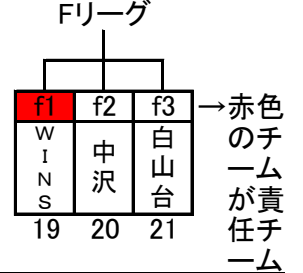

H30 八戸市中学生春季サッカー大会(中学校・クラブ)

4月28日(土) 20分ハーフ (各会場とも一試合目に関わる3チームがゴール準備、二試合目に関わる2チームがライン引き、その他の準備になります)

会場【北稜中学校】

会場【新井田(道路側)】

会場【ダイスタ】

会場【江陽中学校】

会場【新井田(テニス側)】

会場【ダイスタ】

開始時刻	試合	審判
9:00~	a1 a2	a3
10:00~	a3 a4	a2
11:00~	a1 a3	a4
12:00~	a2 a4	a1
13:00~	a1 a4	a2
14:00~	a2 a3	a4

開始時刻	試合	審判
9:00~	d1 d2	d3
10:00~	d3 d4	d2
11:00~	d1 d3	d4
12:00~	d2 d4	d1
13:00~	d1 d4	d2
14:00~	d2 d3	d4