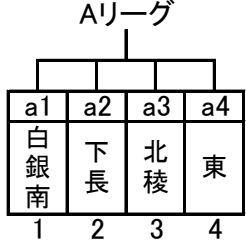

H30 八戸市中学生春季サッカー大会(中学校・クラブ)

4月28日(土) 20分ハーフ (各会場とも一試合目に関わる3チームがゴール準備、二試合目に関わる2チームがライン引き、その他の準備になります)

会場【北稜中学校】

会場【新井田(道路側)】

会場【ダイスタ】

会場【江陽中学校】

会場【新井田(テニス側)】

会場【ダイスタ】