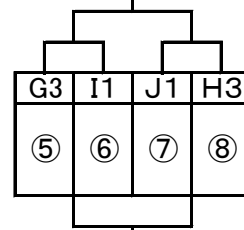

→ゴール準備校
→ライン引き、テント他
→ゴール片づけ校
→テント、椅子片づけ校

4月30日(月) 30分ハーフ

1位～4位トーナメント

会場【 多賀人工芝 】

5位～8位トーナメント

会場【 新井田グラウンド道路 】

9位～12位トーナメント

会場【 新井田グラウンドテニス 】