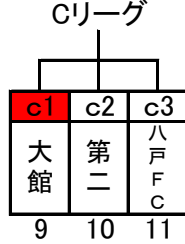

H30 八戸市中学生春季サッカー大会(中学校・クラブ)

4月28日(土) 20分ハーフ (各会場とも一試合目に関わる3チームがゴール準備、二試合目に関わる2チームがライン引き、その他の準備になります)

会場【北稜中学校】

会場【新井田(道路側)】

会場【ダイスタ】

会場【江陽中学校】

会場【新井田(テニス側)】

会場【ダイスタ】

開始時刻	試合	審判
9:00~	a1 a2	a3
10:00~	a3 a4	a2
11:00~	a1 a3	a4
12:00~	a2 a4	a1
13:00~	a1 a4	a2
14:00~	a2 a3	a4

開始時刻	試合	審判
9:00~	d1 d2	d3
10:00~	d3 d4	d2
11:00~	d1 d3	d4
12:00~	d2 d4	d1
13:00~	d1 d4	d2
14:00~	d2 d3	d4