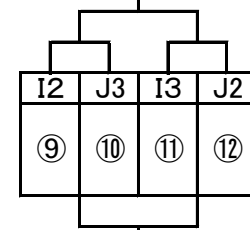

→ゴール準備校
→ライン引き、テント他
→ゴール片づけ校
→テント、椅子片づけ校

4月30日(月) 30分ハーフ

1位～4位トーナメント

会場【 多賀人工芝 】

5位～8位トーナメント

会場【 新井田グラウンド道路 】

9位～12位トーナメント

会場【 新井田グラウンドテニス 】