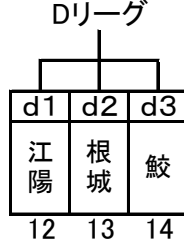

H30 八戸市中学生春季サッカー大会(中学校・クラブ)

4月28日(土) 20分ハーフ (各会場とも一試合目に関わる3チームがゴール準備、二試合目に関わる2チームがライン引き、その他の準備になります)

会場【北稜中学校】

会場【新井田(道路側)】

会場【ダイスタ】

会場【江陽中学校】

会場【新井田(テニス側)】

会場【ダイスタ】