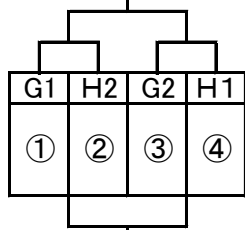

4月30日(月) 30分ハーフ

1位～4位トーナメント

会場【 多賀人工芝 】