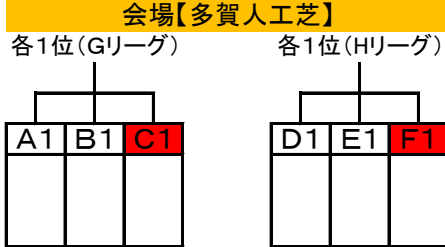

開始時刻	試合	審判
9:00~	a1 | a2	a3
10:00~	a3 | a4	a2
11:00~	a1 | a3	a4
12:00~	a2 | a4	a1
13:00~	a1 | a4	a2
14:00~	a2 | a3	a4

開始時刻	試合	審判
9:00~	d1 | d2	d3
10:00~	d3 | d4	d2
11:00~	d1 | d3	d4
12:00~	d2 | d4	d1
13:00~	d1 | d4	d2
14:00~	d2 | d3	d4

開始時刻	試合	審判
9:00~	c1 | c2	c3
11:00~	c2 | c3	c1
13:00~	c1 | c3	c2

開始時刻	試合	審判
9:00~	d1 | d2	d3
11:00~	d2 | d3	d1
13:00~	d1 | d3	d2

開始時刻	試合	審判
9:00~	e1 | e2	e3
10:00~	e3 | e4	e2
11:00~	e1 | e3	e4
12:00~	e2 | e4	e1
13:00~	e1 | e4	e2
14:00~	e2 | e3	e4

開始時刻	試合	審判
10:00~	f1 | f2	f3
12:00~	f2 | f3	f1
14:00~	f1 | f3	f2

4月29日(日)

30分ハーフ