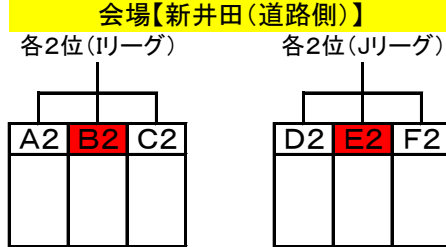

開始時刻	試合	審判
9:00~	a1 | a2	a3
10:00~	a3 | a4	a2
11:00~	a1 | a3	a4
12:00~	a2 | a4	a1
13:00~	a1 | a4	a2
14:00~	a2 | a3	a4

開始時刻	試合	審判
9:00~	d1 | d2	d3
10:00~	d3 | d4	d2
11:00~	d1 | d3	d4
12:00~	d2 | d4	d1
13:00~	d1 | d4	d2
14:00~	d2 | d3	d4

開始時刻	試合	審判
9:00~	c1 | c2	c3
11:00~	c2 | c3	c1
13:00~	c1 | c3	c2

開始時刻	試合	審判
9:00~	d1 | d2	d3
11:00~	d2 | d3	d1
13:00~	d1 | d3	d2

開始時刻	試合	審判
9:00~	e1 | e2	e3
10:00~	e3 | e4	e2
11:00~	e1 | e3	e4
12:00~	e2 | e4	e1
13:00~	e1 | e4	e2
14:00~	e2 | e3	e4

開始時刻	試合	審判
10:00~	f1 | f2	f3
12:00~	f2 | f3	f1
14:00~	f1 | f3	f2

4月29日(日)

30分ハーフ