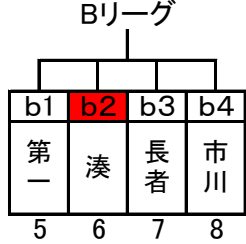

H30 八戸市中学生春季サッカー大会(中学校・クラブ)

4月28日(土) 20分ハーフ (各会場とも一試合目に関わる3チームがゴール準備、二試合目に関わる2チームがライン引き、その他の準備になります)

会場【北稜中学校】

会場【新井田(道路側)】

会場【ダイスタ】

会場【江陽中学校】

会場【新井田(テニス側)】

会場【ダイスタ】

開始時刻	試合	審判
9:00~	a1 a2	a3
10:00~	a3 a4	a2
11:00~	a1 a3	a4
12:00~	a2 a4	a1
13:00~	a1 a4	a2
14:00~	a2 a3	a4

開始時刻	試合	審判
9:00~	d1 d2	d3
10:00~	d3 d4	d2
11:00~	d1 d3	d4
12:00~	d2 d4	d1
13:00~	d1 d4	d2
14:00~	d2 d3	d4