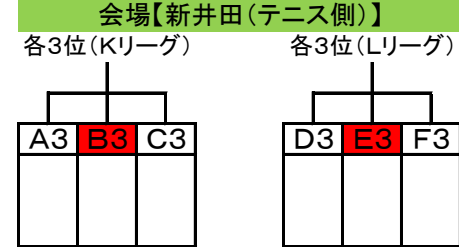

開始時刻	試合	審判
9:00~	a1 | a2	a3
10:00~	a3 | a4	a2
11:00~	a1 | a3	a4
12:00~	a2 | a4	a1
13:00~	a1 | a4	a2
14:00~	a2 | a3	a4

開始時刻	試合	審判
9:00~	d1 | d2	d3
10:00~	d3 | d4	d2
11:00~	d1 | d3	d4
12:00~	d2 | d4	d1
13:00~	d1 | d4	d2
14:00~	d2 | d3	d4

開始時刻	試合	審判
9:00~	c1 | c2	c3
11:00~	c2 | c3	c1
13:00~	c1 | c3	c2

開始時刻	試合	審判
9:00~	d1 | d2	d3
11:00~	d2 | d3	d1
13:00~	d1 | d3	d2

開始時刻	試合	審判
9:00~	e1 | e2	e3
10:00~	e3 | e4	e2
11:00~	e1 | e3	e4
12:00~	e2 | e4	e1
13:00~	e1 | e4	e2
14:00~	e2 | e3	e4

開始時刻	試合	審判
10:00~	f1 | f2	f3
12:00~	f2 | f3	f1
14:00~	f1 | f3	f2

4月29日(日)

30分ハーフ