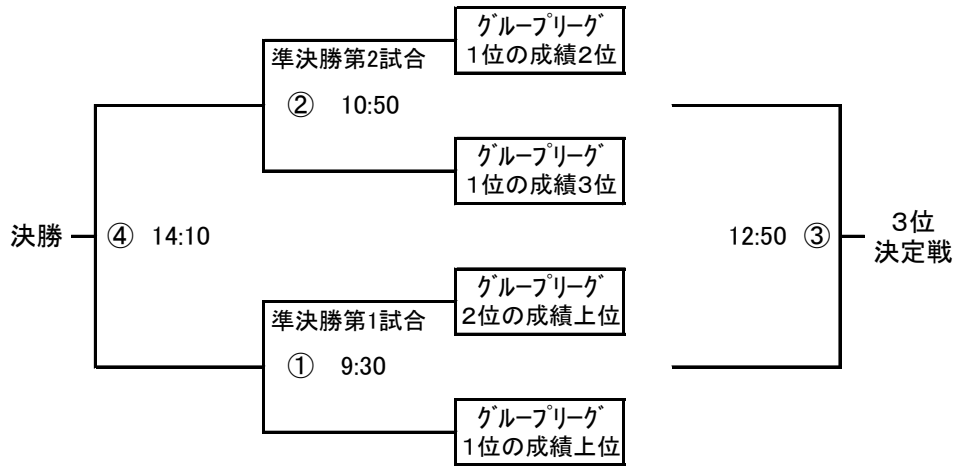

10月13日(月) 順位決定トーナメント

1位トーナメント Bピッチ(山手側)

5位以下トーナメント Aピッチ(道路側)

9位以下トーナメント Cピッチ(体育館側)