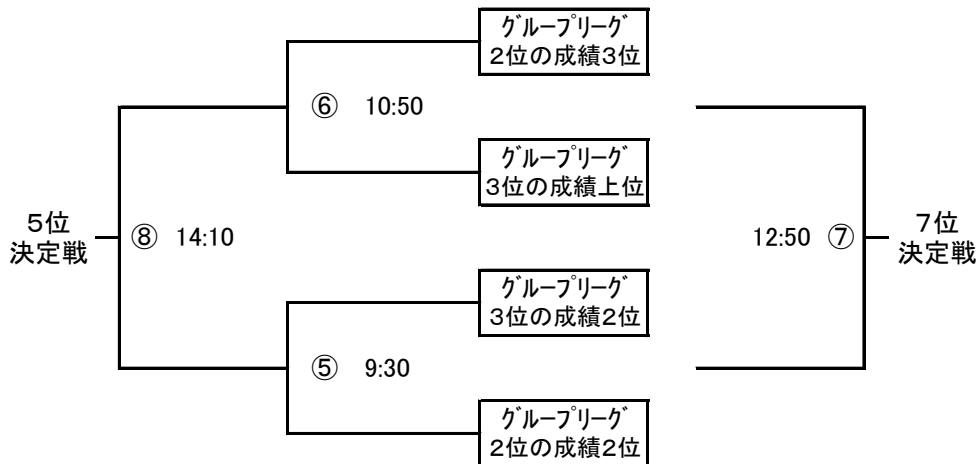

10月13日(月) 順位決定トーナメント

1位トーナメント Bピッチ(山手側)

5位以下トーナメント Aピッチ(道路側)

9位以下トーナメント Cピッチ(体育館側)