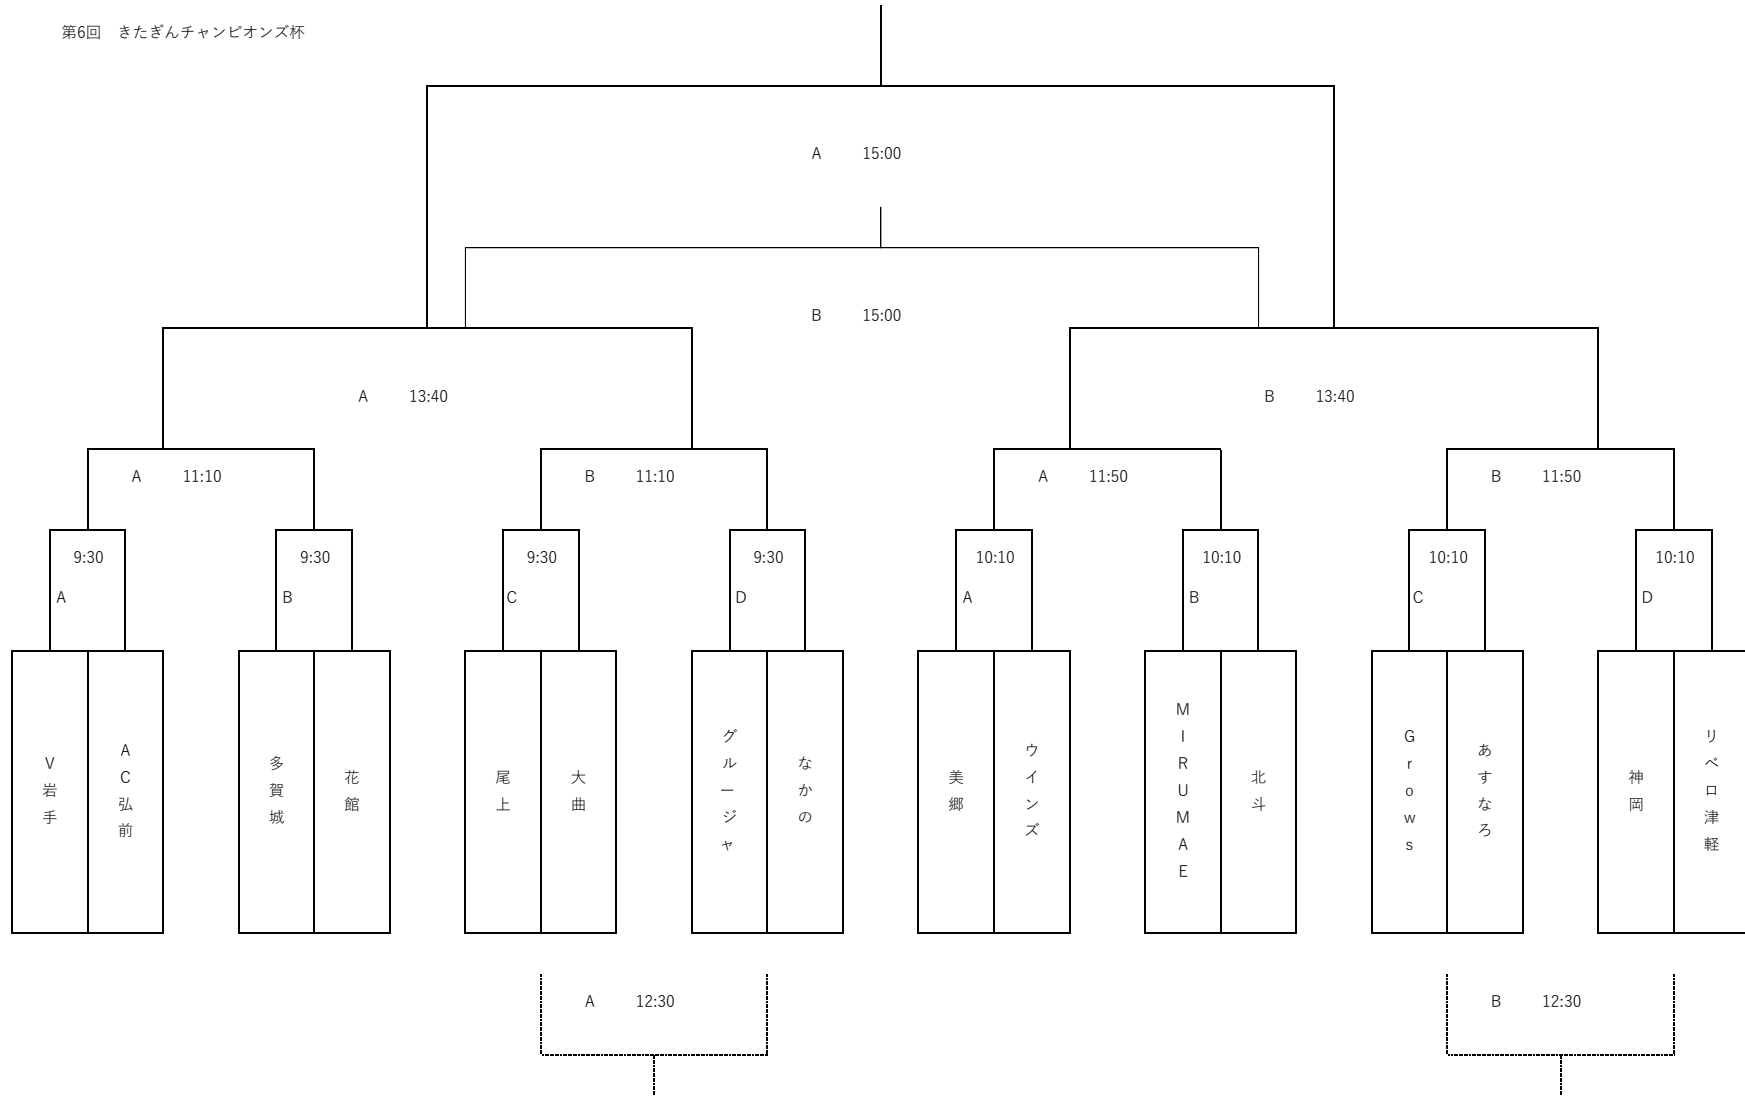

第6回 きたぎんチャンピオンズ杯

開会式	9:00
1	9:30
1	10:10
調整	10:50
2	11:10
2	11:50
交流	12:30
調整	13:10
準決勝	13:40
調整	14:20
決勝	15:00
閉会式	16:00

岩手県営運動公園第一・第二グラウンド

交流試合 予約表

	Cコート	Dコート
11:00		
11:45		
12:30		
13:15		
14:00		
14:45		

トイレ

南

北

トイレ

テニスコート